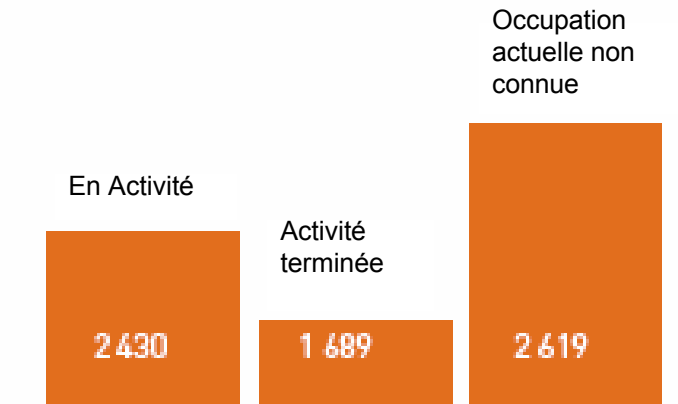

Résultats en Midi-Pyrénées : la Haute-Garonne

- 6 738 sites industriels inventoriés (1850 – 2003)

Etat actuel des sites

Sites en activité