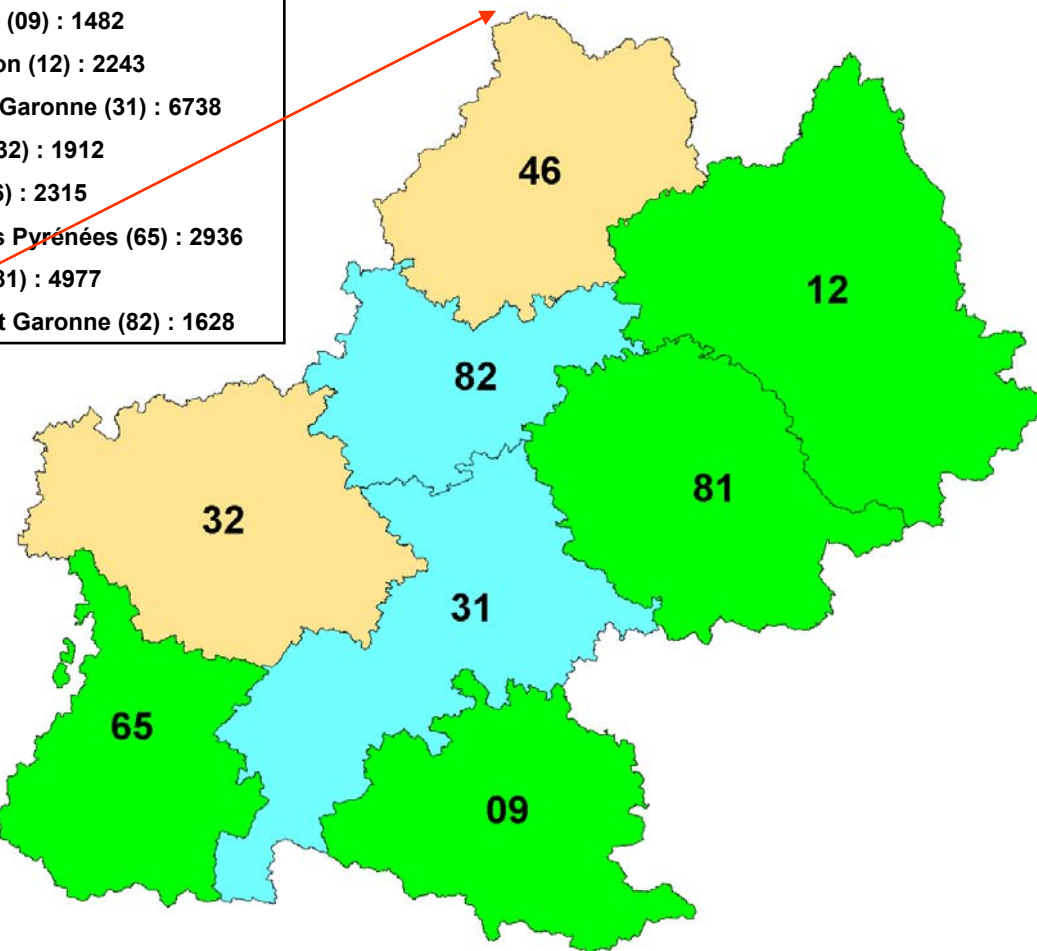

# L'Inventaire Historique Régional (IHR)

Par qui ? Comment ?

Résultats en Midi-Pyrénées

Site Internet BASIAS

# Par qui ? Comment ?

- > **Par le BRGM (lettre de mission du ministère de l'Environnement du 16/04/1999)**
- > **En Midi-Pyrénées, les travaux sont lancés dans l'ordre suivant :**
  - > Aveyron,
  - > Haute-Garonne,
  - > Tarn,
  - > Ariège,
  - > Hautes Pyrénées,
  - > Tarn et Garonne,
  - > Gers,
  - > Lot.

## Nombre de sites inventoriés

Ariège (09) : 1482  
Aveyron (12) : 2243  
Haute Garonne (31) : 6738  
Gers (32) : 1912  
Lot (46) : 2315  
Hautes Pyrénées (65) : 2936  
Tarn (81) : 4977  
Tarn et Garonne (82) : 1628

# Résultats en Midi-Pyrénées : la Haute-Garonne

- 6 738 sites industriels inventoriés (1850 – 2003)